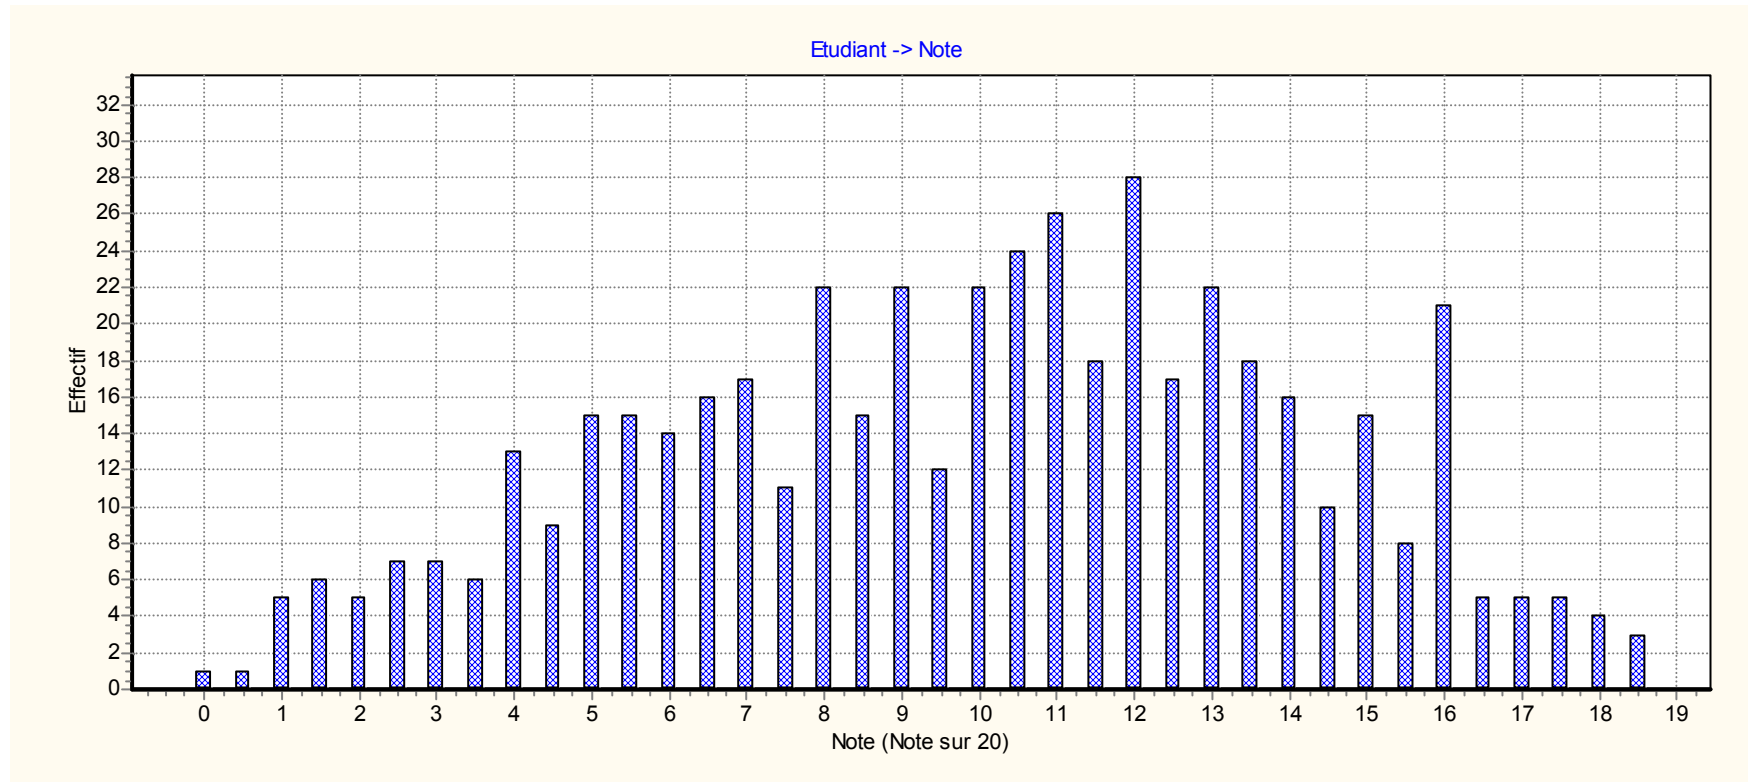

# ADP2 – Examen première session - Janvier 2006 -Résultats

N = 486

Min := 0.0

Max = 18.5

Moyenne : 9.91

Médiane : 10.5

Reçus : 55 % (267 / 486)